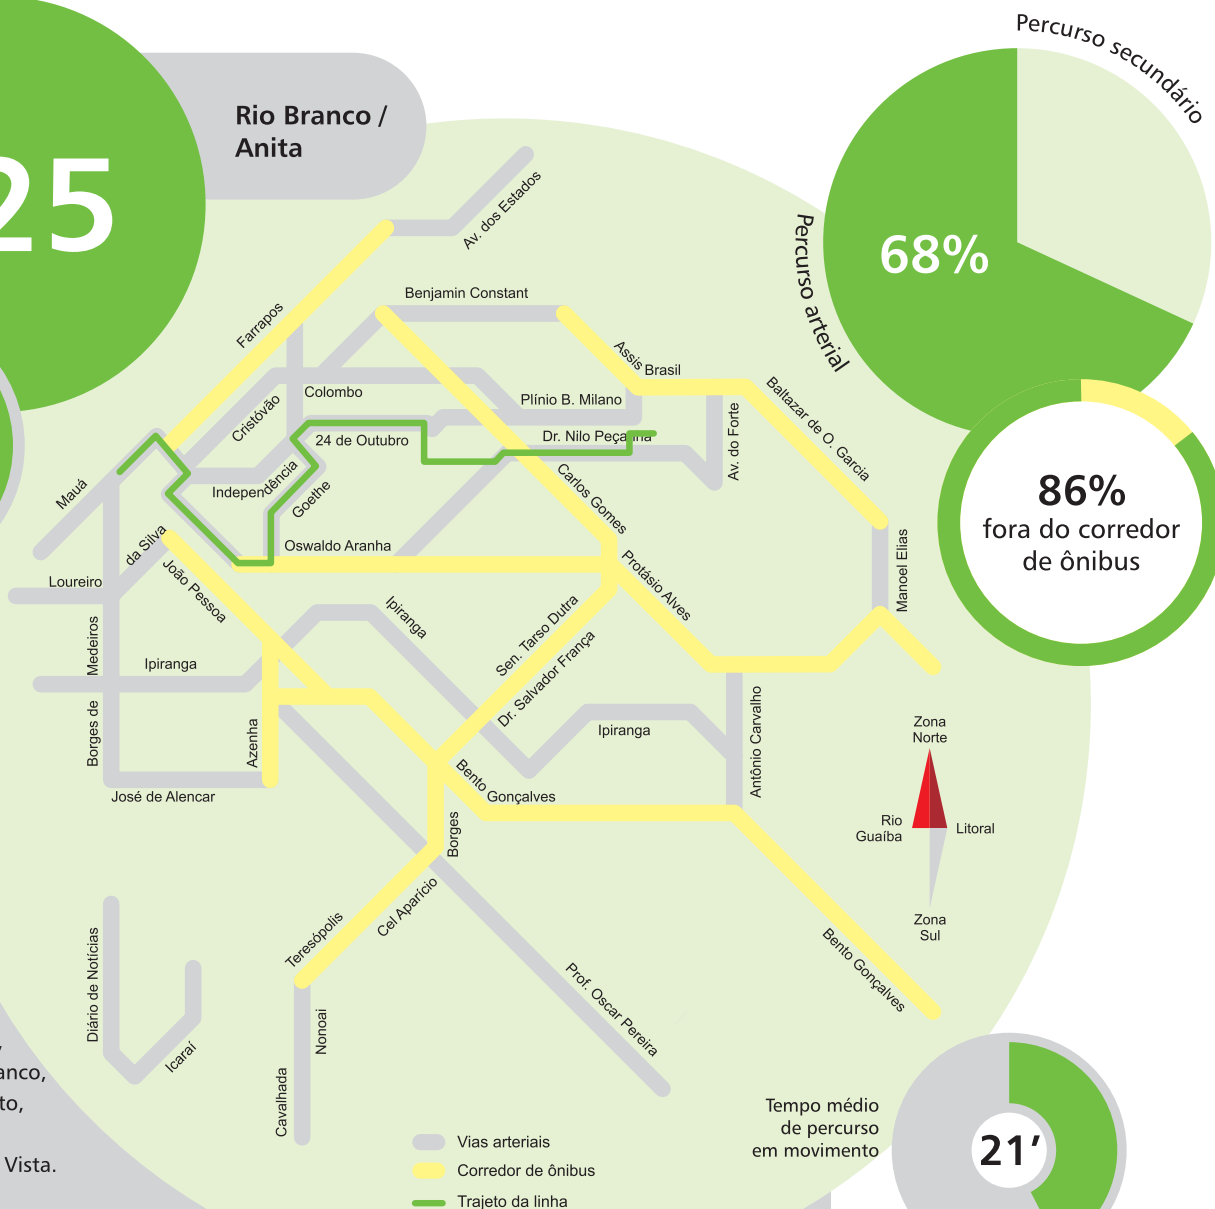

525

Rio Branco / Anita

8

Bairros

Centro Histórico, Bom Fim, Rio Branco, Moinhos de Vento, Mont' Serrat, Auxiliadora, Boa Vista.

Referências

- Hospital de Clínicas, Hospital de Pronto Socorro, Complexo Hospitalar Santa Casa de Misericórdia.
- Shopping Bourbon Country, Shopping Iguatemi, Supermercado Zaffari Anita, Supermercado Zaffari Bordini, Moinhos Shopping.
- Teatro Bourbon Country, Porto Alegre Country Club, Parque Moinhos de Vento (Parcão), Parque Farroupilha (Redenção).
- Colégio Anchieta, Colégio Piratini, UFRGS (Campus Centro).
- Trensurb (Estação Mercado), Terminal Parobé.